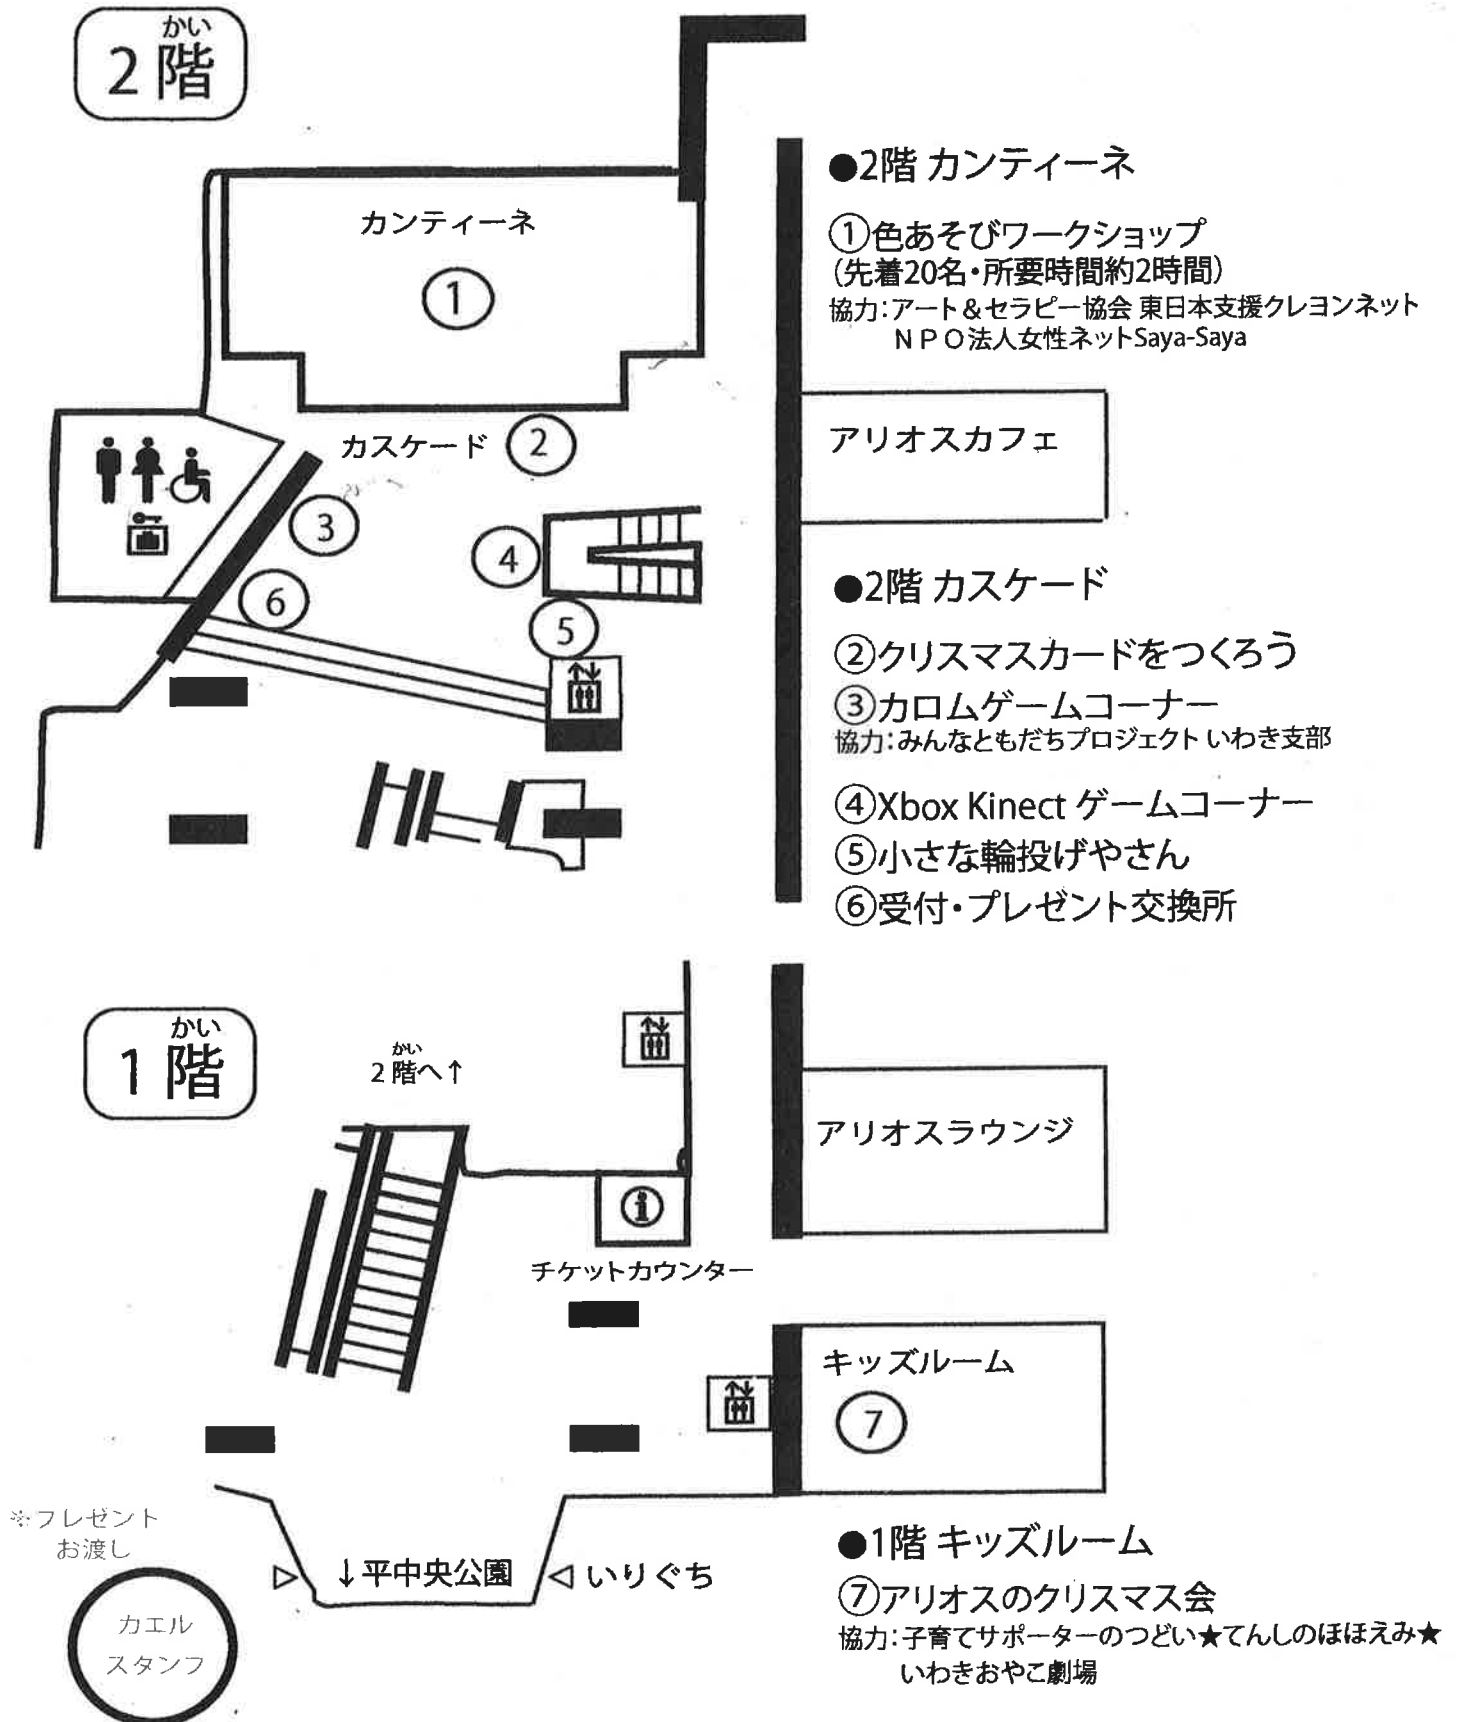

# 第5回 あそび工房 会場マップ

2011.12.23 (金・祝) 14:00~16:00

※裏面の公演アンケートに答えると、⑥の受付で、楽しいクリスマス・プレゼントがもらえます。

大きな紙に  
絵を描こう

ねんどで  
なに作ろう

ぬりえも  
あるよ!

みがみも  
楽しいよ

# アトリエ・ツリーハウス

2月11日(土) 10:30~12:30、13:30~15:30

場所: 坂本紙店(平1丁目) ●参加費無料●

大人から子どもまで誰でも参加OKです! 暖かくて汚れても良い服装でお越し下さい。

アトリエ・ツリーハウスは、大きな紙にお絵描きをしたり、ねんどで何か作ったり、みんなが大好きな画材を使って、好きな物を自由に作れるところです。クレヨンや絵の具、ねんどなどたくさんの画材を用意してお待ちしています。絵が大好きな人も、工作が大好きな人も、大人も子どもも誰でも参加OKです。絵が苦手という人には、ぬりえもあるので大丈夫。みんなでアートを楽しみましょう!